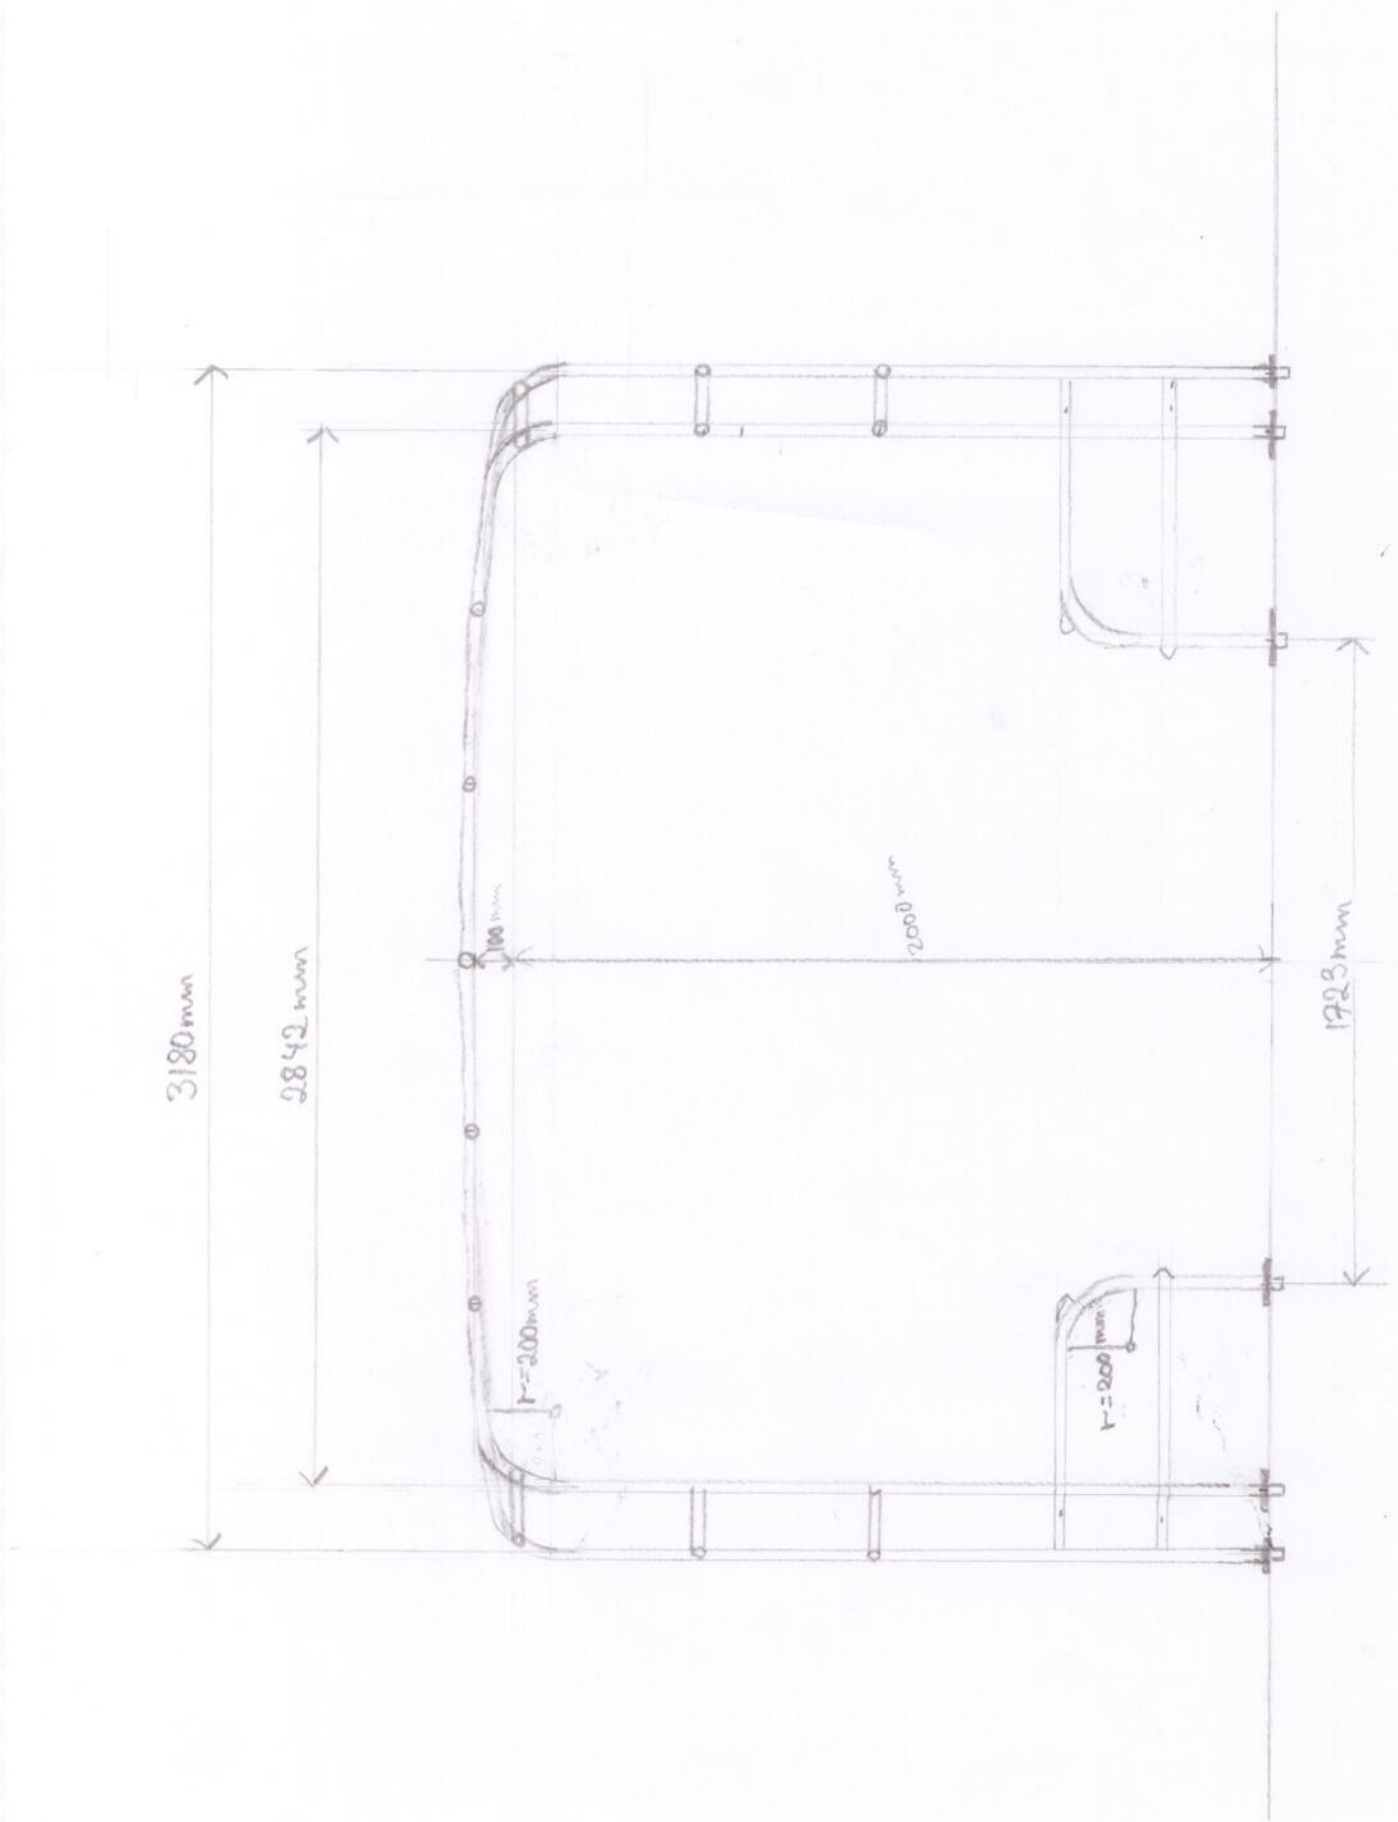

Blank notebook paper 316 29 11/10mm
Blank notebook paper 316 29 11/10mm

HER SKAL 32 mm RØR TIL TARGABØYLE SVEISES PÅ.

SKISSE OVER HOLLENE I SEILBÅTEN SOM "FØTENE" PÅ TARGABØYLEN SKAL PASSE