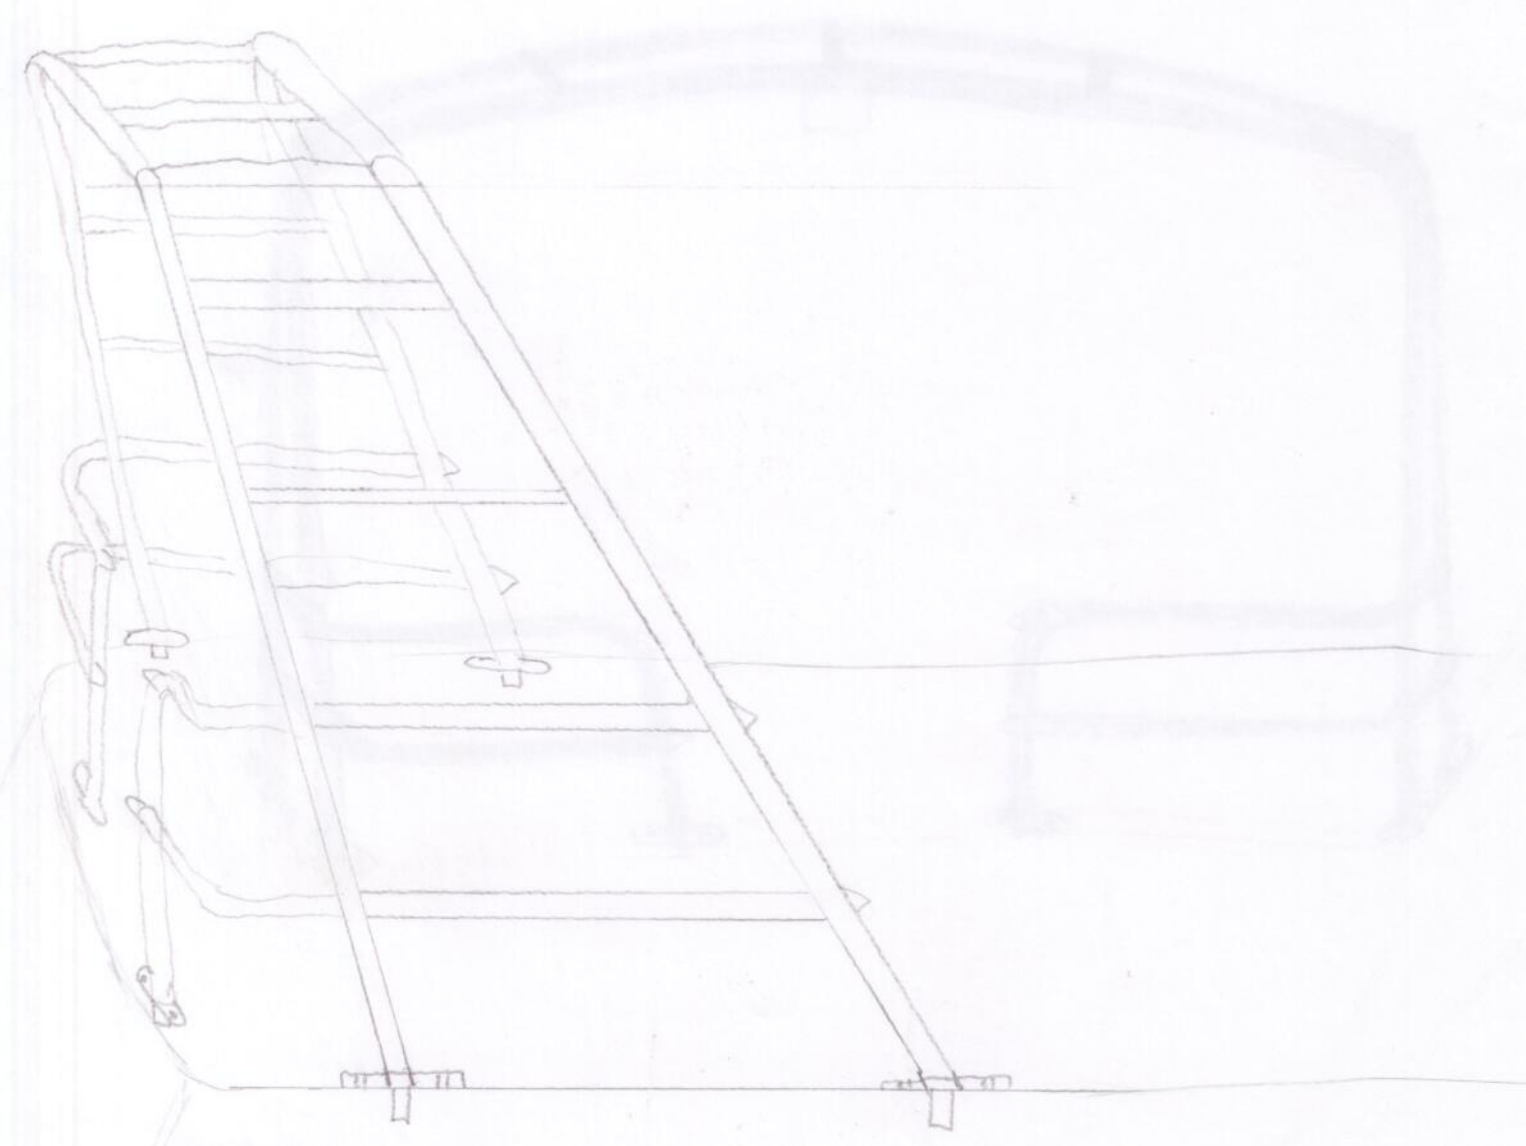

Blank notebook paper 316 29 11/10mm
Blank notebook paper 316 29 11/10mm

HER SKAL 32 mm RØR TIL TARGABØYLE SVEISES PÅ.

SKISSE OVER HOLLENE I SEILBÅTEN SOM "FØTENE" PÅ TARGABØYLEN SKAL PASSE