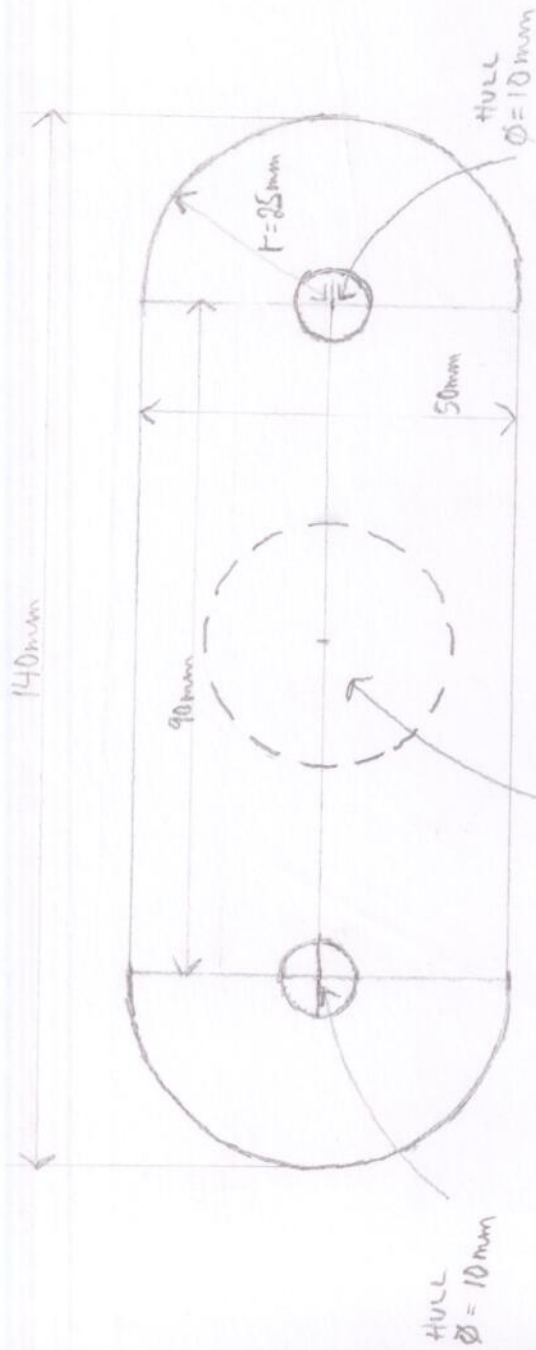

Blank notebook paper 316 29 11/10mm
Blank notebook paper 316 29 11/10mm

HER SKAL 32 mm RØR TIL TARGABØYLE SVEISES PÅ.

SKISSE OVER HOLLENE I SEILBÅTEN SOM "FØTENE" PÅ TARGABØYLEN SKAL PASSE