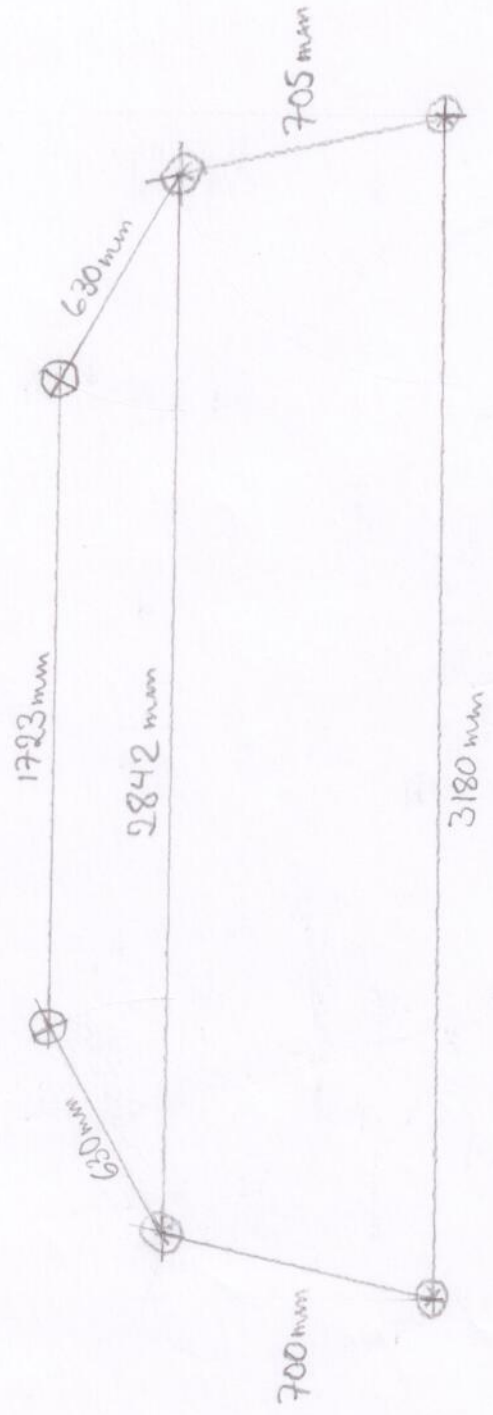

Blank notebook paper 316 29 11/10mm
Blank notebook paper 316 29 11/10mm

HER SKAL 32 mm RØR TIL TARGABØYLE SVEISES PÅ.

SKISSE OVER HOLLENE I SEILBÅTEN SOM "FØTENE" PÅ TARGABØYLEN SKAL PASSE