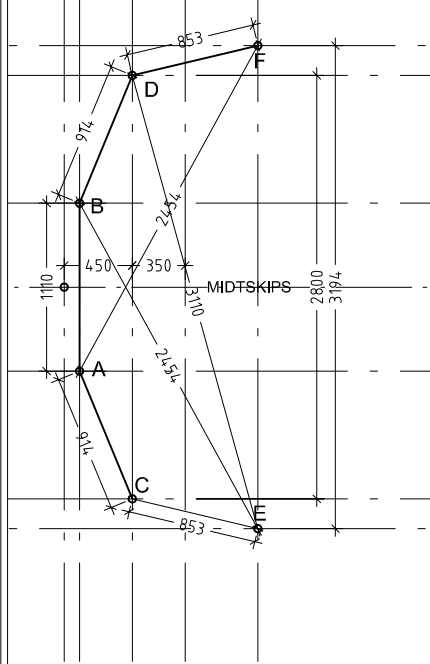

NIVÅ RIPE/REKKE-STØTTEFESTE

NIVÅ RIPE/REKKE-STØTTEFESTE

NIVÅ RIPE/REKKE-STØTTEFESTE

ALTERNATIV A - 350MM

ALTERNATIV B - 250MM

ALTERNATIV C - 150MM