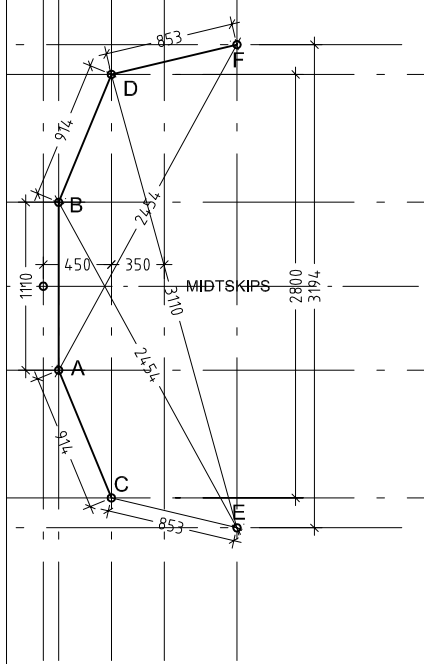

NIVÅ RIPE/REKKE-STØTTEFESTE

NIVÅ RIPE/REKKE-STØTTEFESTE

NIVÅ RIPE/REKKE-STØTTEFESTE

ALTERNATIV A - 350MM

ALTERNATIV B - 250MM

ALTERNATIV C - 150MM