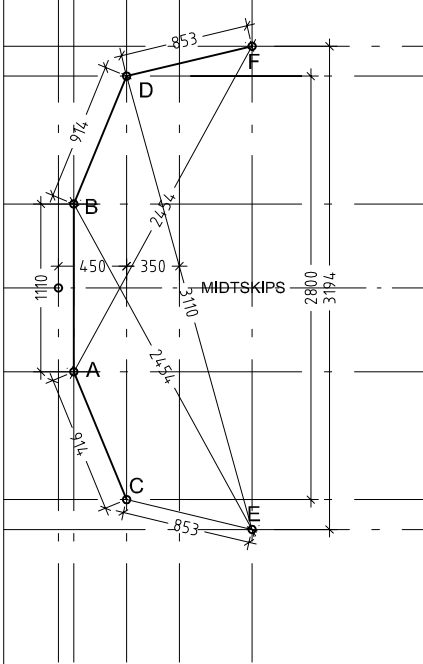

NIVÅ RIPE/REKKE-STØTTEFESTE

NIVÅ RIPE/REKKE-STØTTEFESTE

NIVÅ RIPE/REKKE-STØTTEFESTE

ALTERNATIV A - 350MM

ALTERNATIV B - 250MM

ALTERNATIV C - 150MM