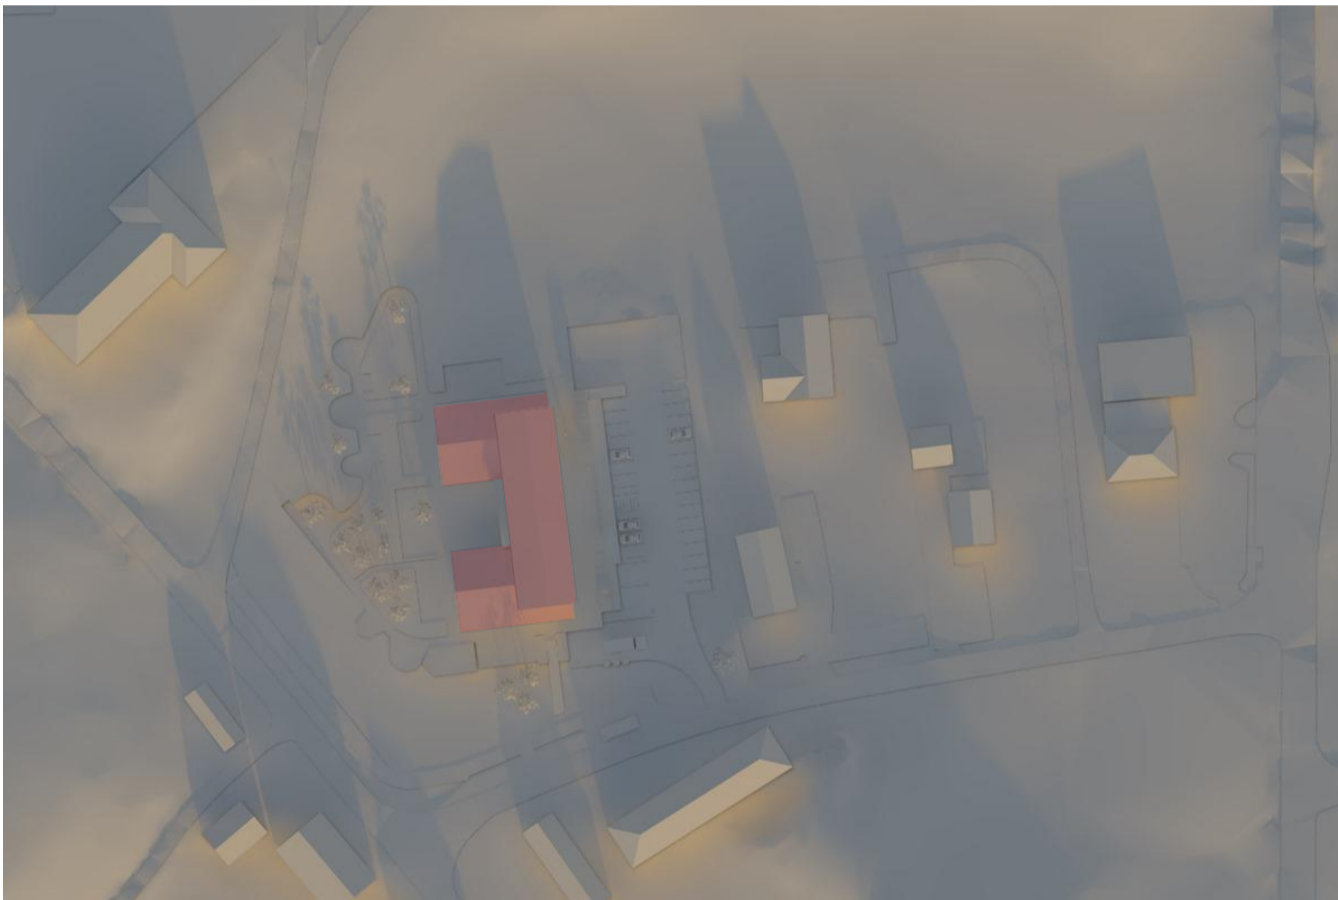

01 juni kl 0800

01 juni kl 1200

01 juni kl 1600

Rødt bygg: Ny barnehage

SK.90-2 Solstudie 01 juni

(A3)

19.10.2018

Dalen barnehage, Regulering

18012

VINDVEGGEN
Vindveggen arkitektur AS, Sredmøgata 7, 2000 Lillestrøm
Tlf: 63 80 51 00, vindveggen.no

01 desember kl 0800

01 desember kl 1200

01 desember kl 1600

Rødt bygg: Ny barnehage

SK.90-3 Solstudie 01 desember