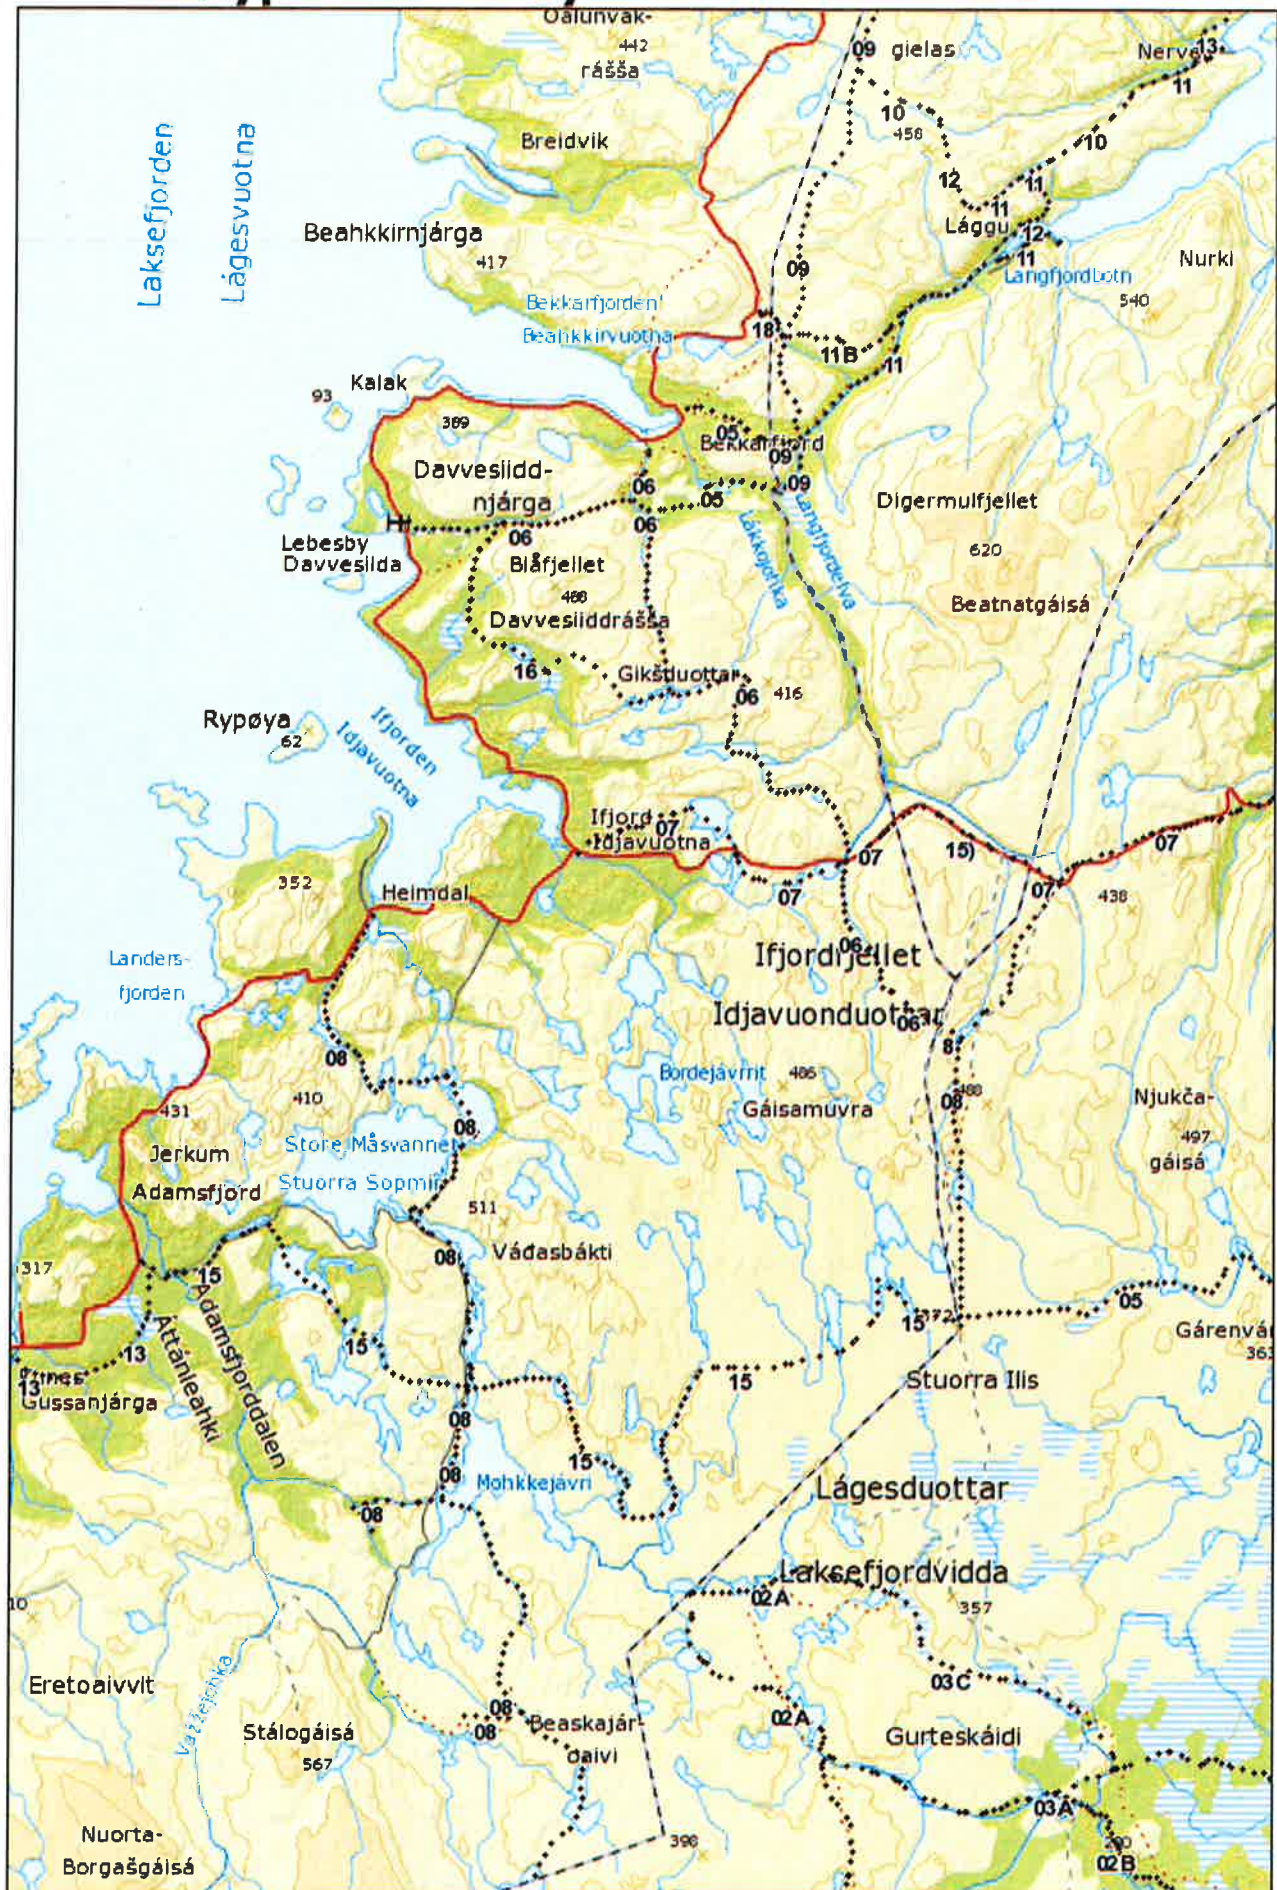

Skuterløyper i Lebesby Kommune - Indre

Målestokk: 1:250 000