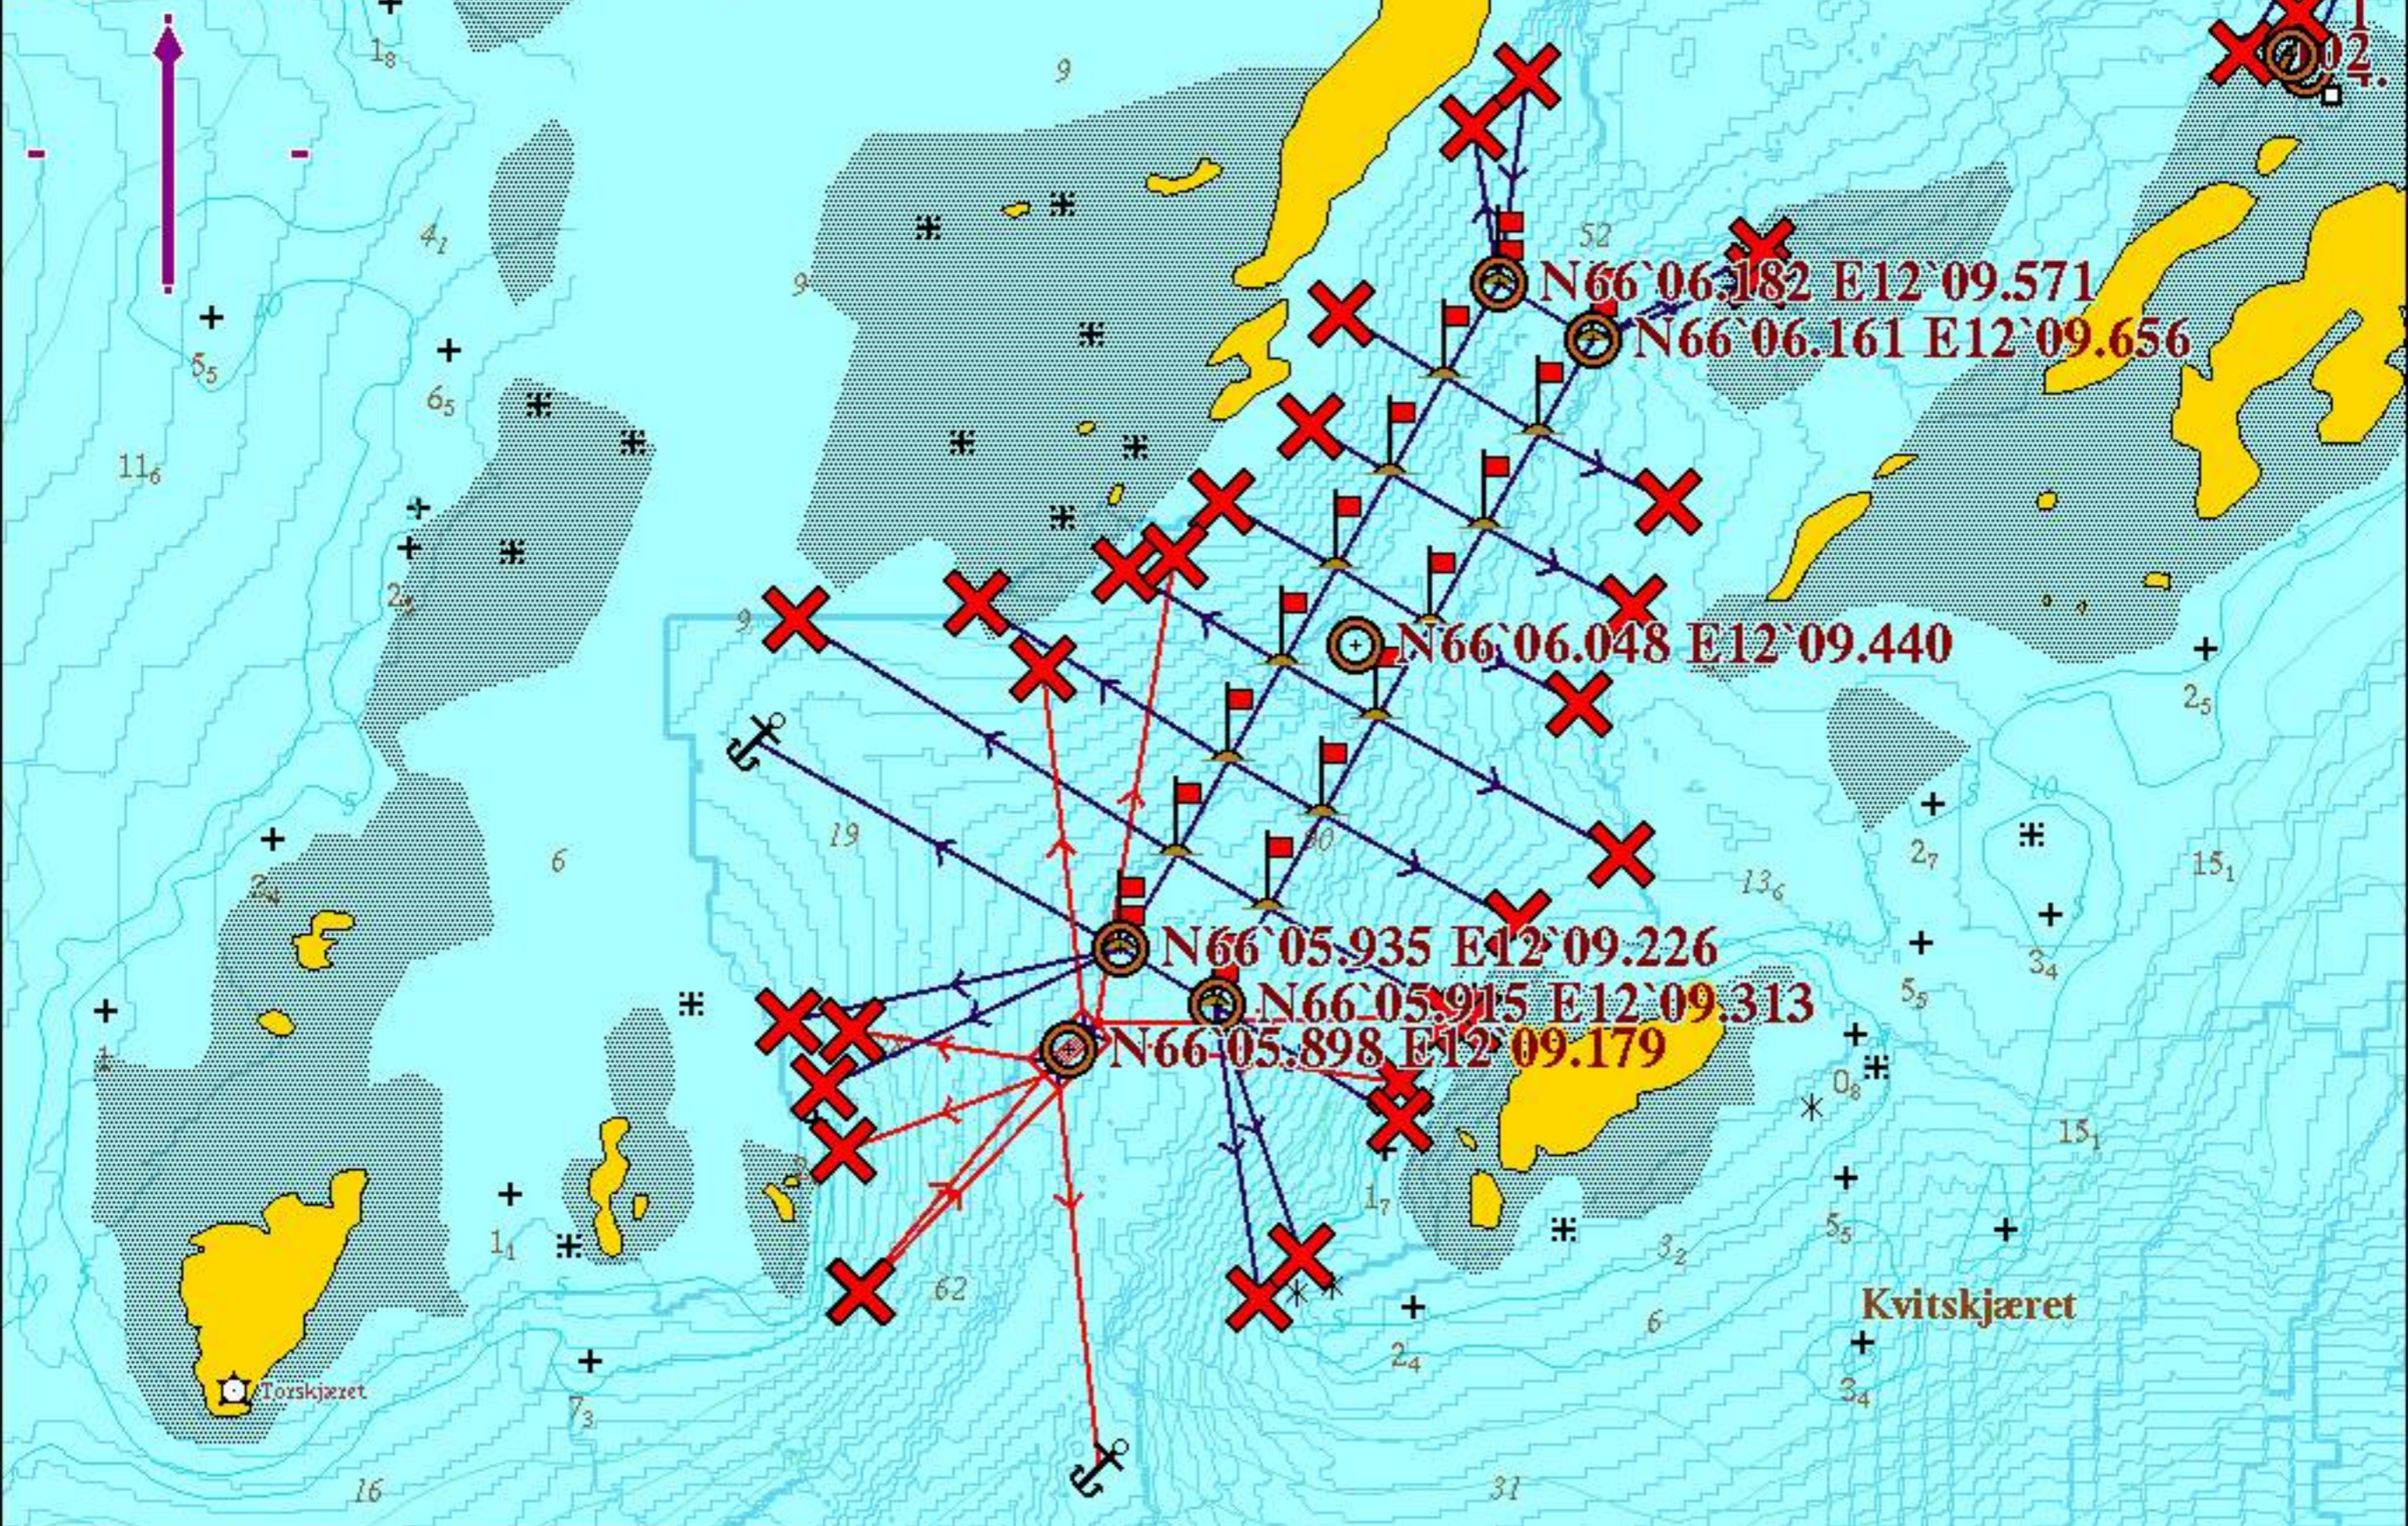

Ingen bunnkalkulering

Dybdekoter 1 2 5 10 20 50 100 Tall

Kartvalg ChartWorld SOSI Bakgrunn Kartnavn CD-oversikt ChartWorld-versjoner

Plotterlag <<< >>> Sjøledninger Oppdrett Fiskeri Havari Hovedlei Seilingslei Tiltente oppdrag Nova Sea Planlagte Arbeider Forflåter Periode