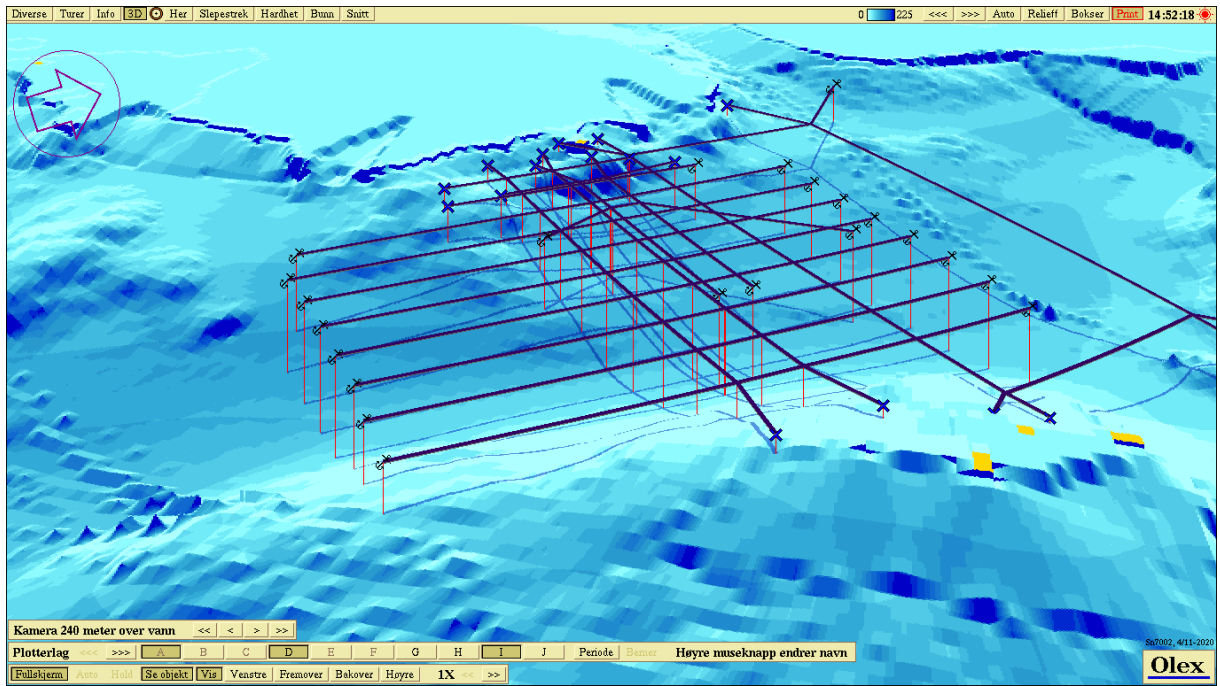

# Dyrholmen V – olexplot og koordinater

Hjørneposisjoner til anlegg		Midtpunkt til anlegg		Hjørneposisjoner til tareanlegg		Midtpunkt til tareanlegg	
Posisjon Nord	Posisjon Øst	Posisjon Nord	Posisjon Øst	Posisjon Nord	Posisjon Øst	Posisjon Nord	Posisjon Øst
59° 55.759'N	5° 13.822'Ø	59° 55.711'N	5° 13.736'Ø	59° 55.729'N	5° 13.877'Ø	59° 55.649'N	5° 13.806'Ø
59° 55.747'N	5° 13.838'Ø			59° 55.675'N	5° 13.973'Ø		
59° 55.663'N	5° 13.651'Ø			59° 55.571'N	5° 13.751'Ø		
59° 55.674'N	5° 13.631'Ø			59° 55.624'N	5° 13.653'Ø		

### Posisjoner for bunnfester anlegg

Line nr.	Posisjon Nord	Posisjon Øst
1	59° 55.768'N	5° 13.837'Ø
2	59° 55.755'N	5° 13.865'Ø
3	59° 55.728'N	5° 13.874'Ø
4	59° 55.707'N	5° 13.872'Ø
5	59° 55.680'N	5° 13.886'Ø
6	59° 55.670'N	5° 13.861'Ø
7	59° 55.661'N	5° 13.841'Ø
8	59° 55.652'N	5° 13.819'Ø
9	59° 55.641'N	5° 13.801'Ø
10	59° 55.631'N	5° 13.780'Ø
11	59° 55.622'N	5° 13.757'Ø
12	59° 55.614'N	5° 13.734'Ø
13	59° 55.647'N	5° 13.628'Ø
14	59° 55.665'N	5° 13.597'Ø
15	59° 55.723'N	5° 13.544'Ø
16	59° 55.734'N	5° 13.566'Ø
17	59° 55.742'N	5° 13.589'Ø
18	59° 55.752'N	5° 13.608'Ø
19	59° 55.762'N	5° 13.628'Ø
20	59° 55.773'N	5° 13.646'Ø
21	59° 55.784'N	5° 13.664'Ø
22	59° 55.790'N	5° 13.690'Ø
23	59° 55.766'N	5° 13.771'Ø
24	59° 55.773'N	5° 13.794'Ø

### Midtpunkt til flåte

Posisjon Nord	Posisjon Øst
59° 55.727'N	5° 13.816'Ø