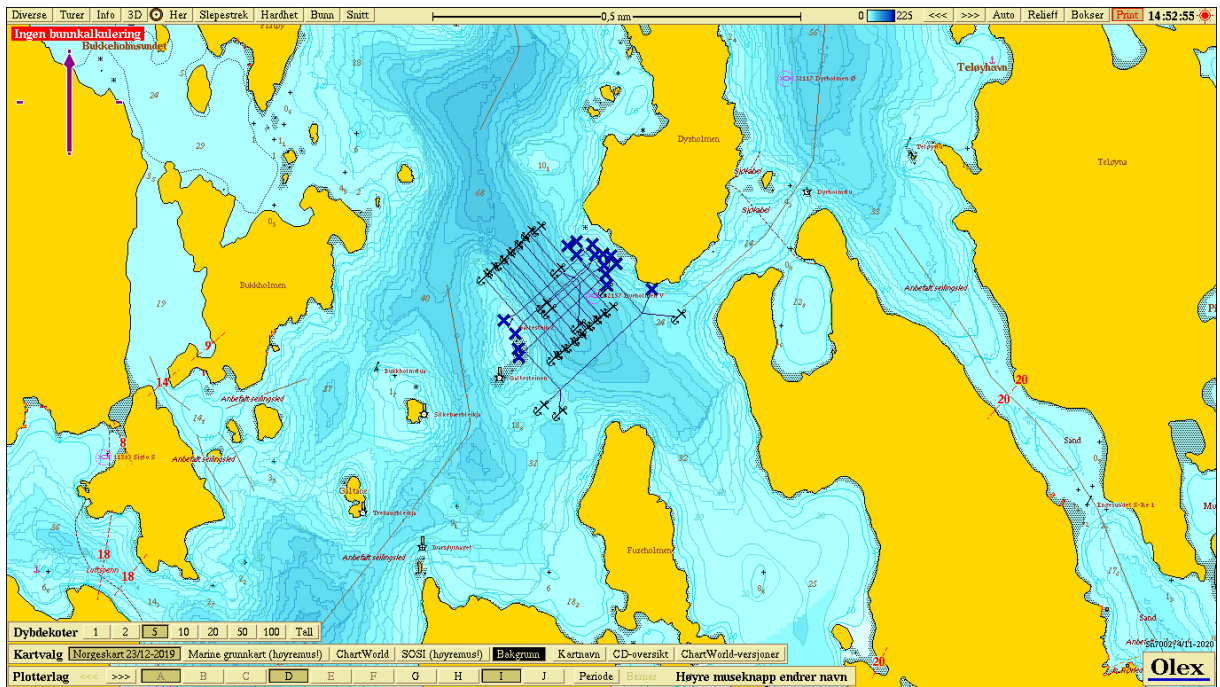

# Dyrholmen V – olexplot og koordinater

Hjørneposisjoner til anlegg		Midtpunkt til anlegg		Hjørneposisjoner til tareanlegg		Midtpunkt til tareanlegg	
Posisjon Nord	Posisjon Øst	Posisjon Nord	Posisjon Øst	Posisjon Nord	Posisjon Øst	Posisjon Nord	Posisjon Øst
59° 55.759'N	5° 13.822'Ø	59° 55.711'N	5° 13.736'Ø	59° 55.729'N	5° 13.877'Ø	59° 55.649'N	5° 13.806'Ø
59° 55.747'N	5° 13.838'Ø			59° 55.675'N	5° 13.973'Ø		
59° 55.663'N	5° 13.651'Ø			59° 55.571'N	5° 13.751'Ø		
59° 55.674'N	5° 13.631'Ø			59° 55.624'N	5° 13.653'Ø		

### Posisjoner for bunnfester anlegg

Line nr.	Posisjon Nord	Posisjon Øst
1	59° 55.768'N	5° 13.837'Ø
2	59° 55.755'N	5° 13.865'Ø
3	59° 55.728'N	5° 13.874'Ø
4	59° 55.707'N	5° 13.872'Ø
5	59° 55.680'N	5° 13.886'Ø
6	59° 55.670'N	5° 13.861'Ø
7	59° 55.661'N	5° 13.841'Ø
8	59° 55.652'N	5° 13.819'Ø
9	59° 55.641'N	5° 13.801'Ø
10	59° 55.631'N	5° 13.780'Ø
11	59° 55.622'N	5° 13.757'Ø
12	59° 55.614'N	5° 13.734'Ø
13	59° 55.647'N	5° 13.628'Ø
14	59° 55.665'N	5° 13.597'Ø
15	59° 55.723'N	5° 13.544'Ø
16	59° 55.734'N	5° 13.566'Ø
17	59° 55.742'N	5° 13.589'Ø
18	59° 55.752'N	5° 13.608'Ø
19	59° 55.762'N	5° 13.628'Ø
20	59° 55.773'N	5° 13.646'Ø
21	59° 55.784'N	5° 13.664'Ø
22	59° 55.790'N	5° 13.690'Ø
23	59° 55.766'N	5° 13.771'Ø
24	59° 55.773'N	5° 13.794'Ø

### Midtpunkt til flåte

Posisjon Nord	Posisjon Øst
59° 55.727'N	5° 13.816'Ø