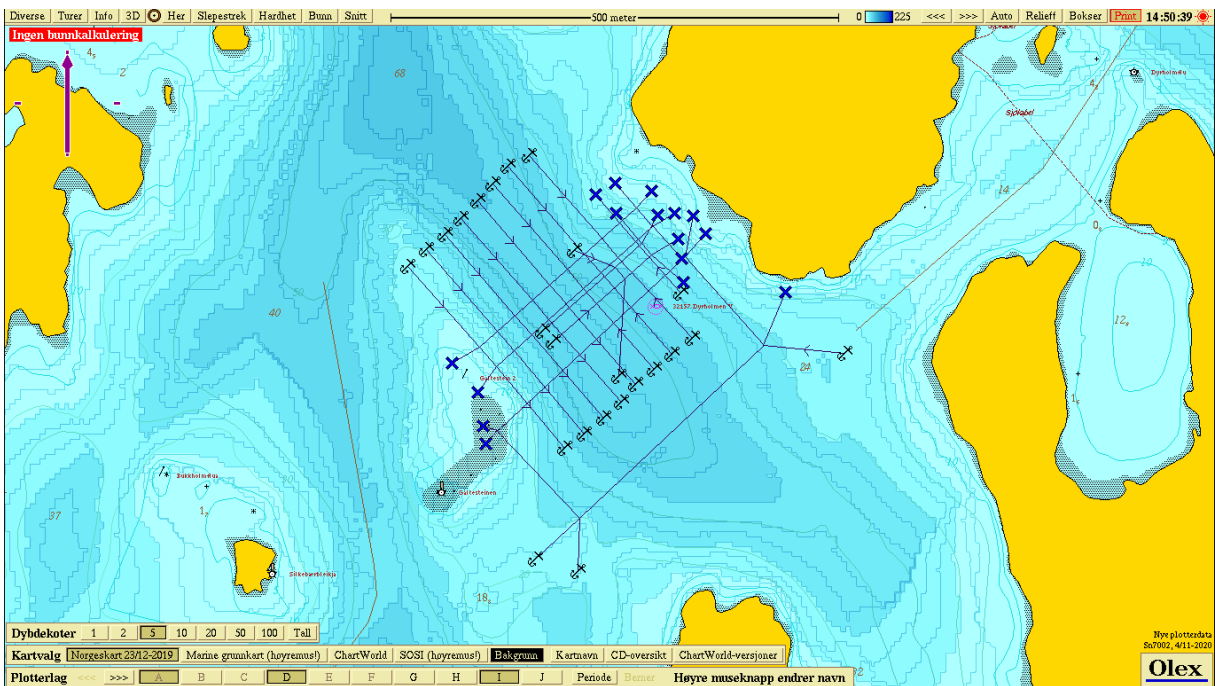

# Dyrholmen V – olexplot og koordinater

Hjørneposisjoner til anlegg		Midtpunkt til anlegg		Hjørneposisjoner til tareanlegg		Midtpunkt til tareanlegg	
Posisjon Nord	Posisjon Øst	Posisjon Nord	Posisjon Øst	Posisjon Nord	Posisjon Øst	Posisjon Nord	Posisjon Øst
59° 55.759'N	5° 13.822'Ø	59° 55.711'N	5° 13.736'Ø	59° 55.729'N	5° 13.877'Ø	59° 55.649'N	5° 13.806'Ø
59° 55.747'N	5° 13.838'Ø			59° 55.675'N	5° 13.973'Ø		
59° 55.663'N	5° 13.651'Ø			59° 55.571'N	5° 13.751'Ø		
59° 55.674'N	5° 13.631'Ø			59° 55.624'N	5° 13.653'Ø		

### Posisjoner for bunnfester anlegg

Line nr.	Posisjon Nord	Posisjon Øst
1	59° 55.768'N	5° 13.837'Ø
2	59° 55.755'N	5° 13.865'Ø
3	59° 55.728'N	5° 13.874'Ø
4	59° 55.707'N	5° 13.872'Ø
5	59° 55.680'N	5° 13.886'Ø
6	59° 55.670'N	5° 13.861'Ø
7	59° 55.661'N	5° 13.841'Ø
8	59° 55.652'N	5° 13.819'Ø
9	59° 55.641'N	5° 13.801'Ø
10	59° 55.631'N	5° 13.780'Ø
11	59° 55.622'N	5° 13.757'Ø
12	59° 55.614'N	5° 13.734'Ø
13	59° 55.647'N	5° 13.628'Ø
14	59° 55.665'N	5° 13.597'Ø
15	59° 55.723'N	5° 13.544'Ø
16	59° 55.734'N	5° 13.566'Ø
17	59° 55.742'N	5° 13.589'Ø
18	59° 55.752'N	5° 13.608'Ø
19	59° 55.762'N	5° 13.628'Ø
20	59° 55.773'N	5° 13.646'Ø
21	59° 55.784'N	5° 13.664'Ø
22	59° 55.790'N	5° 13.690'Ø
23	59° 55.766'N	5° 13.771'Ø
24	59° 55.773'N	5° 13.794'Ø

## Flåte

### Midtpunkt til flåte

Posisjon Nord	Posisjon Øst
59° 55.727'N	5° 13.816'Ø