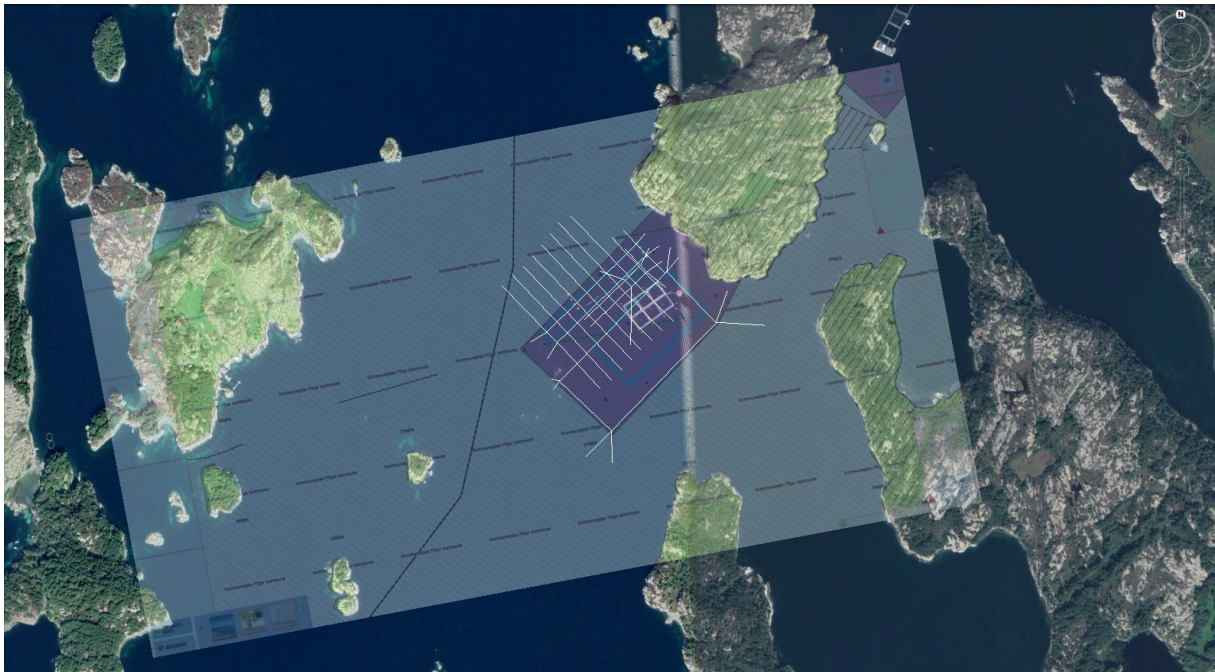

# Dyrholmen V – olexplot og koordinater

Hjørneposisjoner til anlegg		Midtpunkt til anlegg		Hjørneposisjoner til tareanlegg		Midtpunkt til tareanlegg	
Posisjon Nord	Posisjon Øst	Posisjon Nord	Posisjon Øst	Posisjon Nord	Posisjon Øst	Posisjon Nord	Posisjon Øst
59° 55.759'N	5° 13.822'Ø	59° 55.711'N	5° 13.736'Ø	59° 55.729'N	5° 13.877'Ø	59° 55.649'N	5° 13.806'Ø
59° 55.747'N	5° 13.838'Ø			59° 55.675'N	5° 13.973'Ø		
59° 55.663'N	5° 13.651'Ø			59° 55.571'N	5° 13.751'Ø		
59° 55.674'N	5° 13.631'Ø			59° 55.624'N	5° 13.653'Ø		

### Midtpunkt til flåte

Posisjon Nord	Posisjon Øst
59° 55.727'N	5° 13.816'Ø