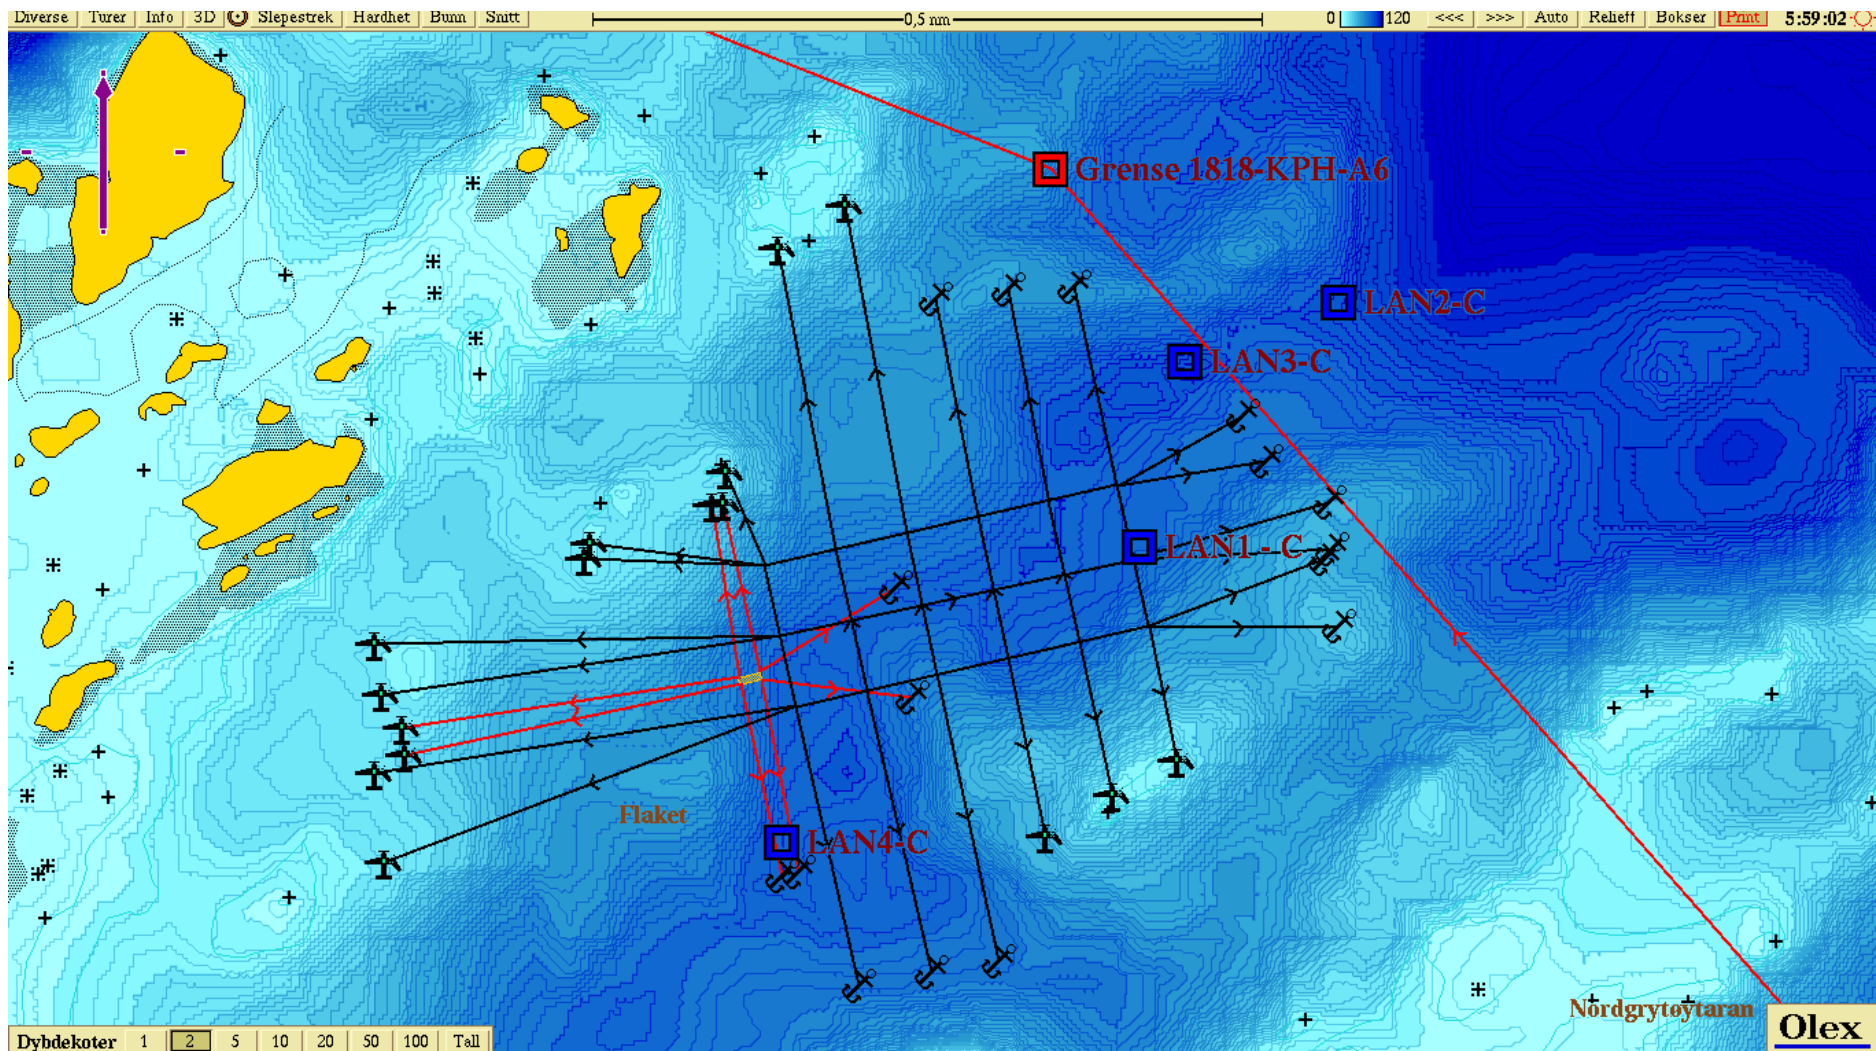

Tabell: Posisjon ytterpunkt anlegg.

Hjørne	Latitude	Longitude
NØ	66'04.085N	12'15.461Ø
SØ	66'03.980N	12'15.518Ø
SV	66'03.920N	12'14.870Ø
NV	66'04.026N	12'14.812Ø

Tabell: Posisjon senterpunkt anlegg.

	Latitude	Longitude
Senterpunkt	66'04.003N	12'15.170Ø

Tabell: Posisjon ytterpunkt flåte.

Hjørne	Latitude	Longitude
NØ	66'03.951N	12'14.794Ø
SØ	66'03.935N	12'14.800Ø
SV	66'03.934N	12'14.787Ø
NV	66'03.949N	12'14.780Ø

Tabell: Posisjon senterpunkt flåte.

	Latitude	Longitude
Senterpunkt	66'03.942N	12'14.789Ø

Figur: Olexplot med anvisning av anlegg, flåte, grense og C-stasjoner.