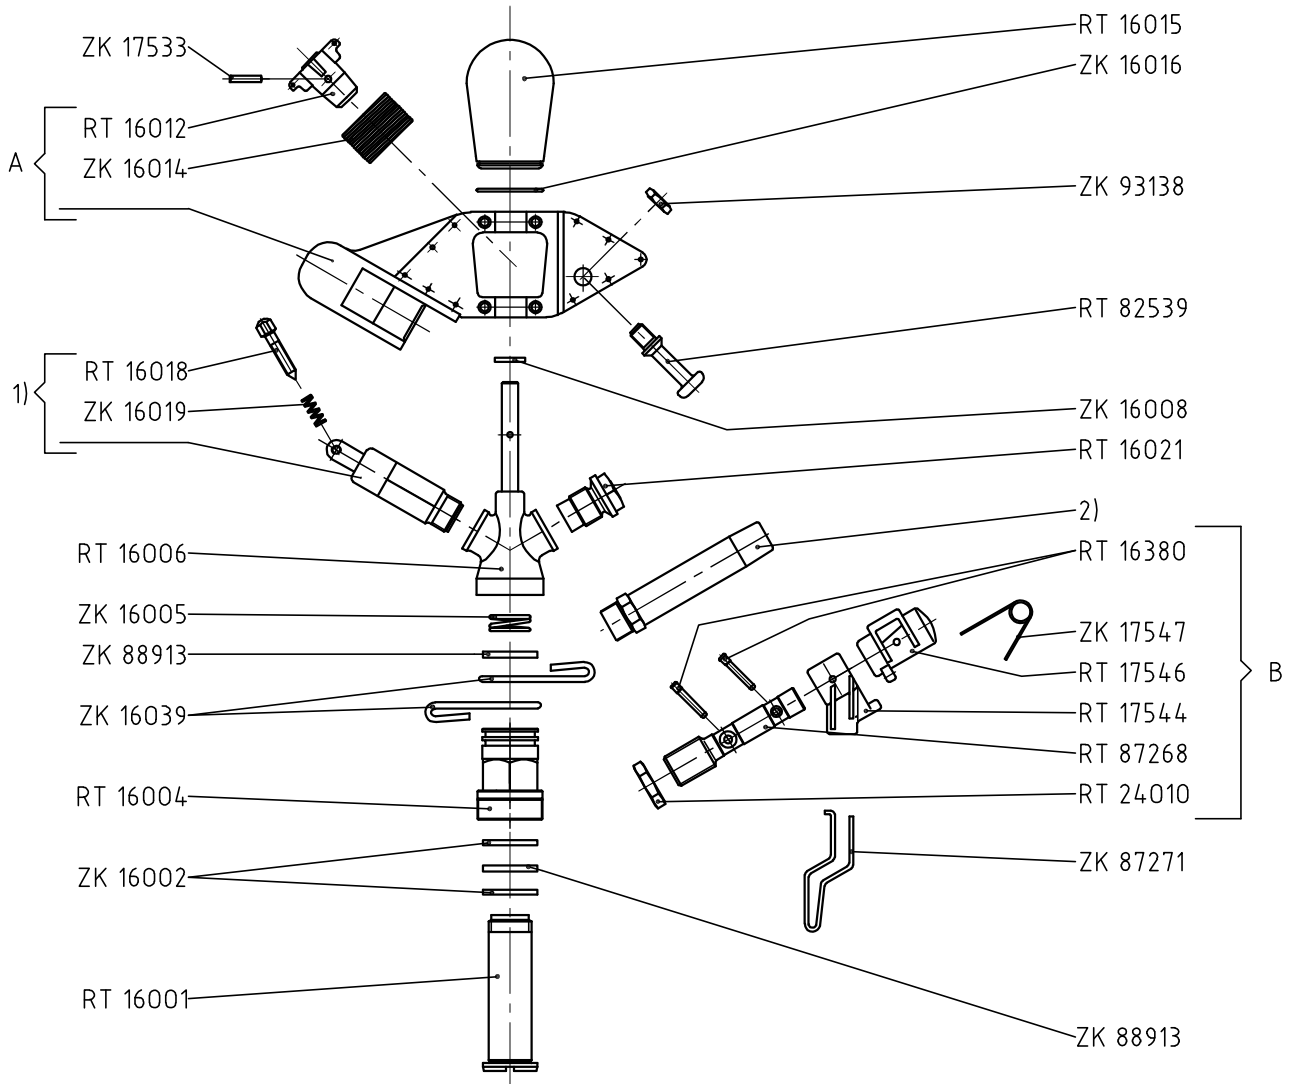

ZE 30 / D / W

Montage-Werkzeug
Assembling tool

Düsen- ϕ Nozzle- ϕ	1) Teile-Nr. 1) Part-No.
4,5	RB 16358
5,0	RB 16360
6,0	RB 16362
7,0	RB 16363

Düsen- ϕ Nozzle- ϕ	2) Teile-Nr. 2) Part-No.
4,8	RT 16386
5,5	RT 16388
6,5	RT 16389
7,5	RT 16390
8,5	RT 16391

A	RB 16353
B	RB 87261