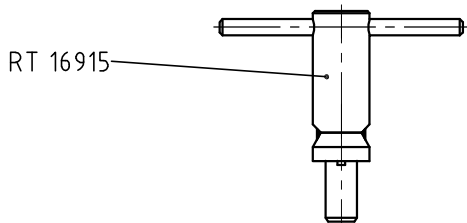

ZE 30 / D / W

Montage-Werkzeug
Assembling tool

Düsen- ϕ Nozzle- ϕ	1) Teile-Nr. 1) Part-No.
4,5	RB 16358
5,0	RB 16360
6,0	RB 16362
7,0	RB 16363

Düsen- ϕ Nozzle- ϕ	2) Teile-Nr. 2) Part-No.
4,8	RT 16386
5,5	RT 16388
6,5	RT 16389
7,5	RT 16390
8,5	RT 16391

A	RB 16353
B	RB 87261