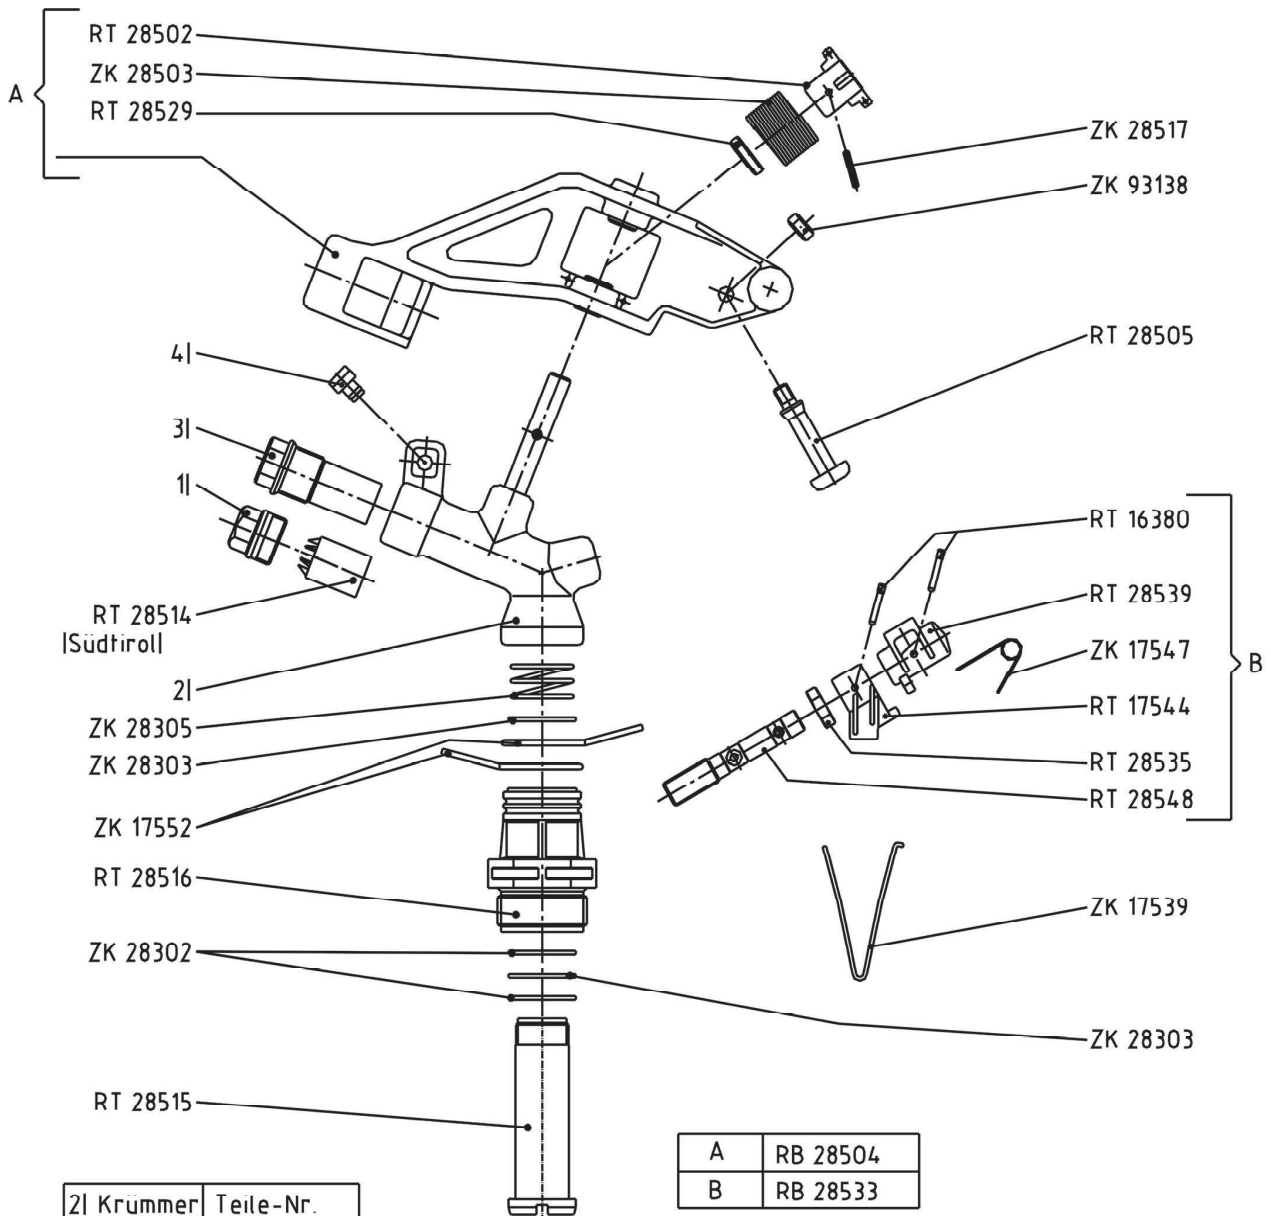

ZM 22 / W

2l Krümmer 2l Elbow	Teile-Nr. Part-No.
ZM 22	RT 28509
ZM 22W	RT 28530

Montage-Werkzeug
Assembling tool

RT 28396

Düsen ϕ Nozzle ϕ	4l
< ϕ 14	RT 28512 schwarz/black
> ϕ 14	RT 28513 rot/red

A	RB 28504
B	RB 28533

Teile Nr. Part-No.		
Düsen- ϕ Nozzle- ϕ	1l Messing 1l Brass	3l Kunststoff ab 08.99 3l Plastic since 08.99
ϕ 8	RT 28537	RT 17464
ϕ 10	RT 28518	RT 17466
ϕ 11	RT 28519	RT 17467
ϕ 12	RT 28520	RT 17468
ϕ 13	RT 28521	RT 17469
ϕ 14	RT 28522	RT 17470
ϕ 15	RT 28523	RT 17471
ϕ 16	RT 28524	RT 17472