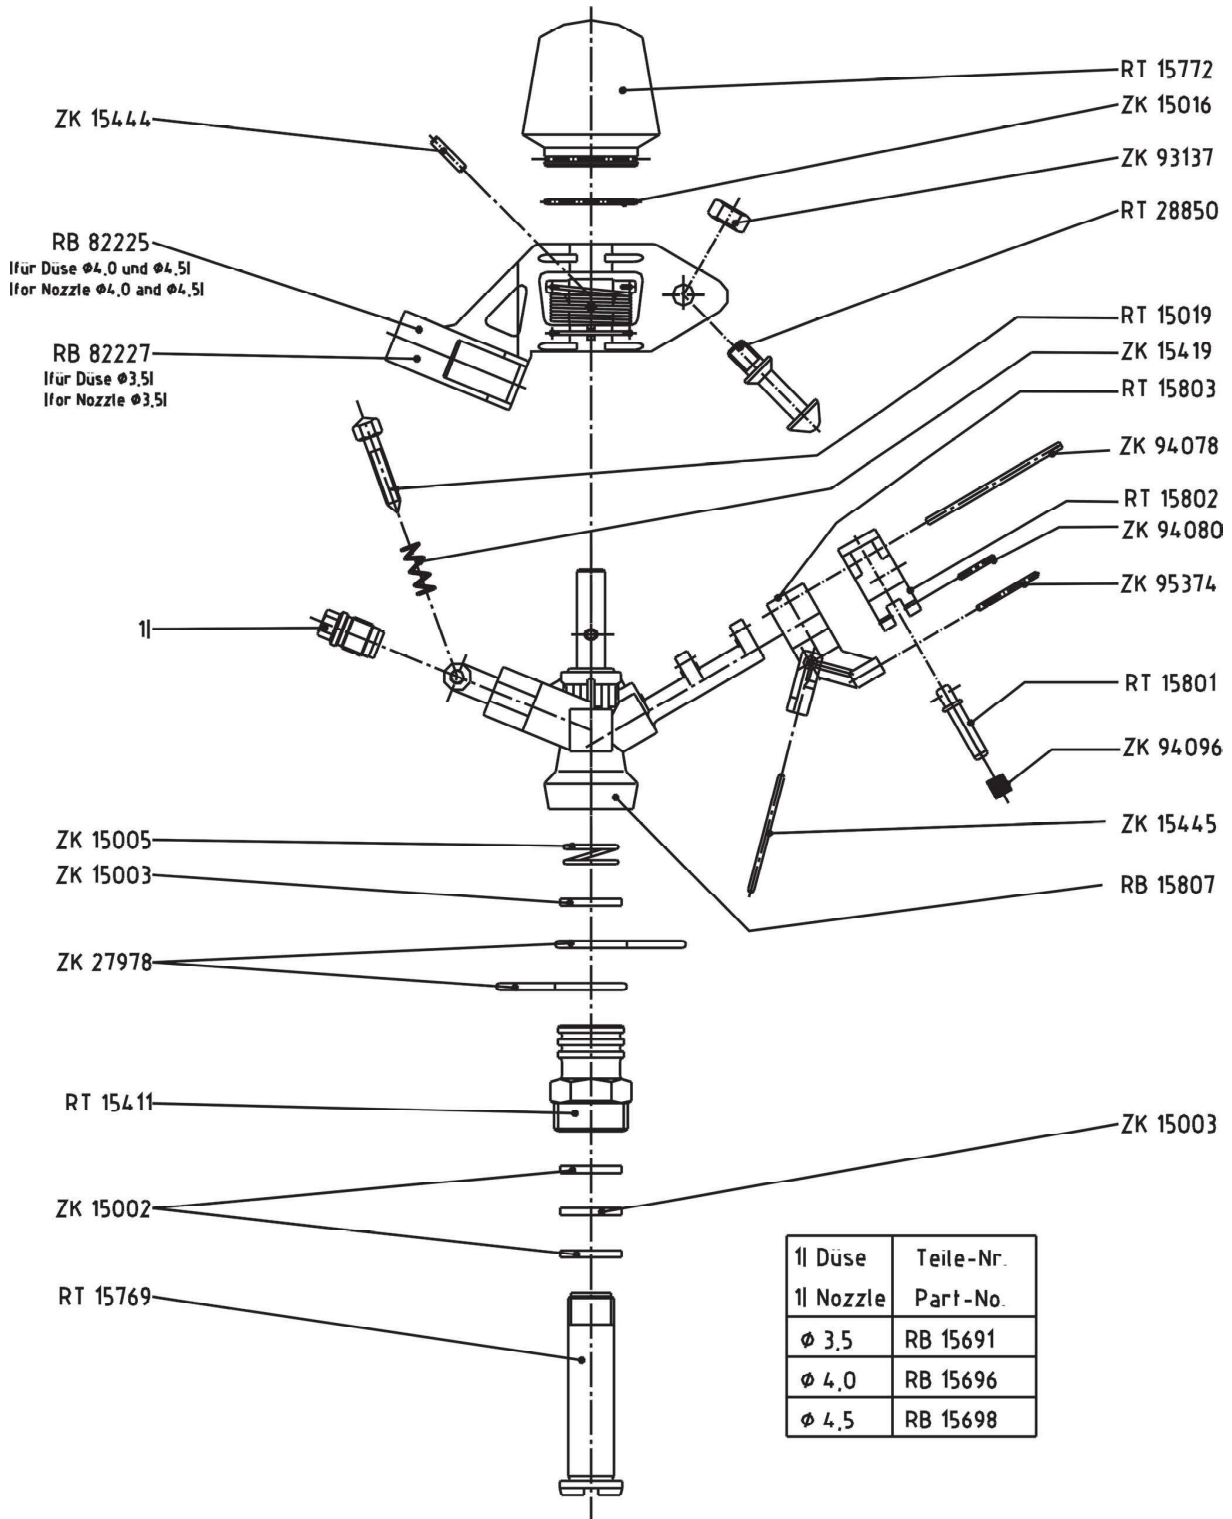

ZA 22-2 W

1l Düse	Teile-Nr.
1l Nozzle	Part-No.
$\phi 3,5$	RB 15691
$\phi 4,0$	RB 15696
$\phi 4,5$	RB 15698

Montage-Werkzeuge Assembling tools