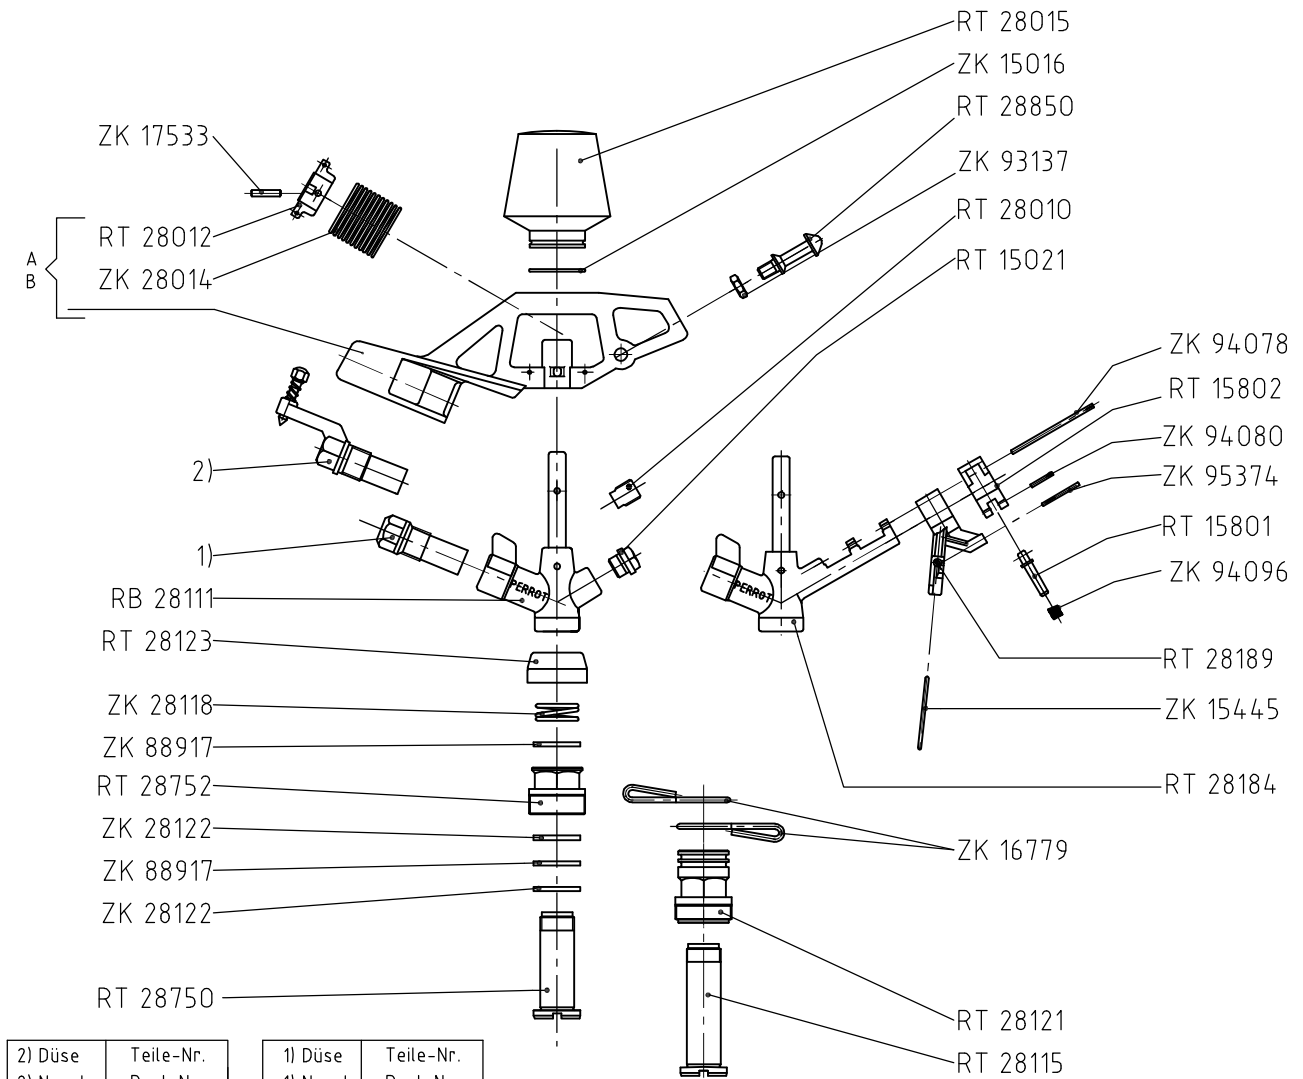

ZB22-2 / D, ZB 22-3 W

2) Düse 2) Nozzle	Teile-Nr. Part-No.
φ 4,2 mm	RB 28781
φ 4,5 mm	RB 28782
φ 4,8 mm	RB 28783
φ 5,0 mm	RB 28784
φ 5,2 mm	RB 28785
φ 6,0 mm	RB 28786

1) Düse 1) Nozzle	Teile-Nr. Part-No.
φ 4,2 mm	RT 28759
φ 4,5 mm	RT 28760
φ 4,8 mm	RT 28761
φ 5,0 mm	RT 28762
φ 5,2 mm	RT 28763
φ 6,0 mm	RT 28764
φ 7,0 mm	RT 28765
φ 8,0 mm	RT 28766

A	RB 28110	(nur bei W) (only for W)
B	RB 28109	

Montage-Werkzeuge
Assembling tools