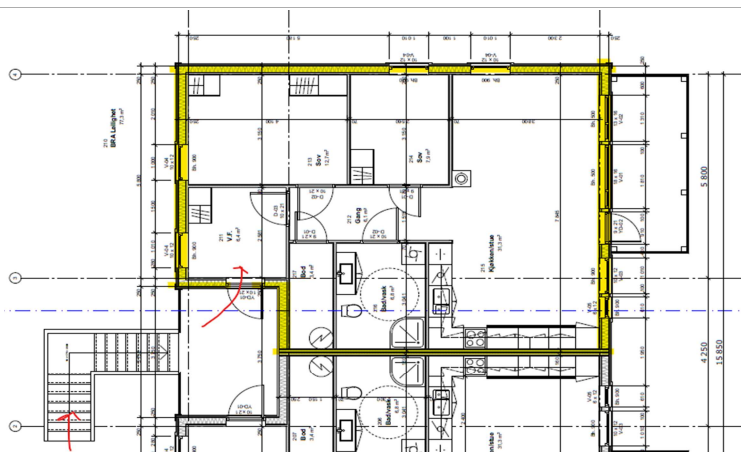

# Lebesby kommune - kommunal utleiebolic

Adresse:	Trottvikveien 8, H0201, 9790 KJØLLEFJORD	GID 35-105
Type:	3 roms leilighet i 4-manns bolig	
Ant. soverom:	2	
Areal m <sup>2</sup> (BRA):	83	
Husleie/mnd.:	kr 7 575	
Depositum:	kr 15 151	
Leietid:	3 år	
Strøm inkl.	Nei	
Møblert:	Nei, kun oppvaskmaskin	
Nett/TV:	Tilgang til fiber	
Ledig fra:	15.12.2021	