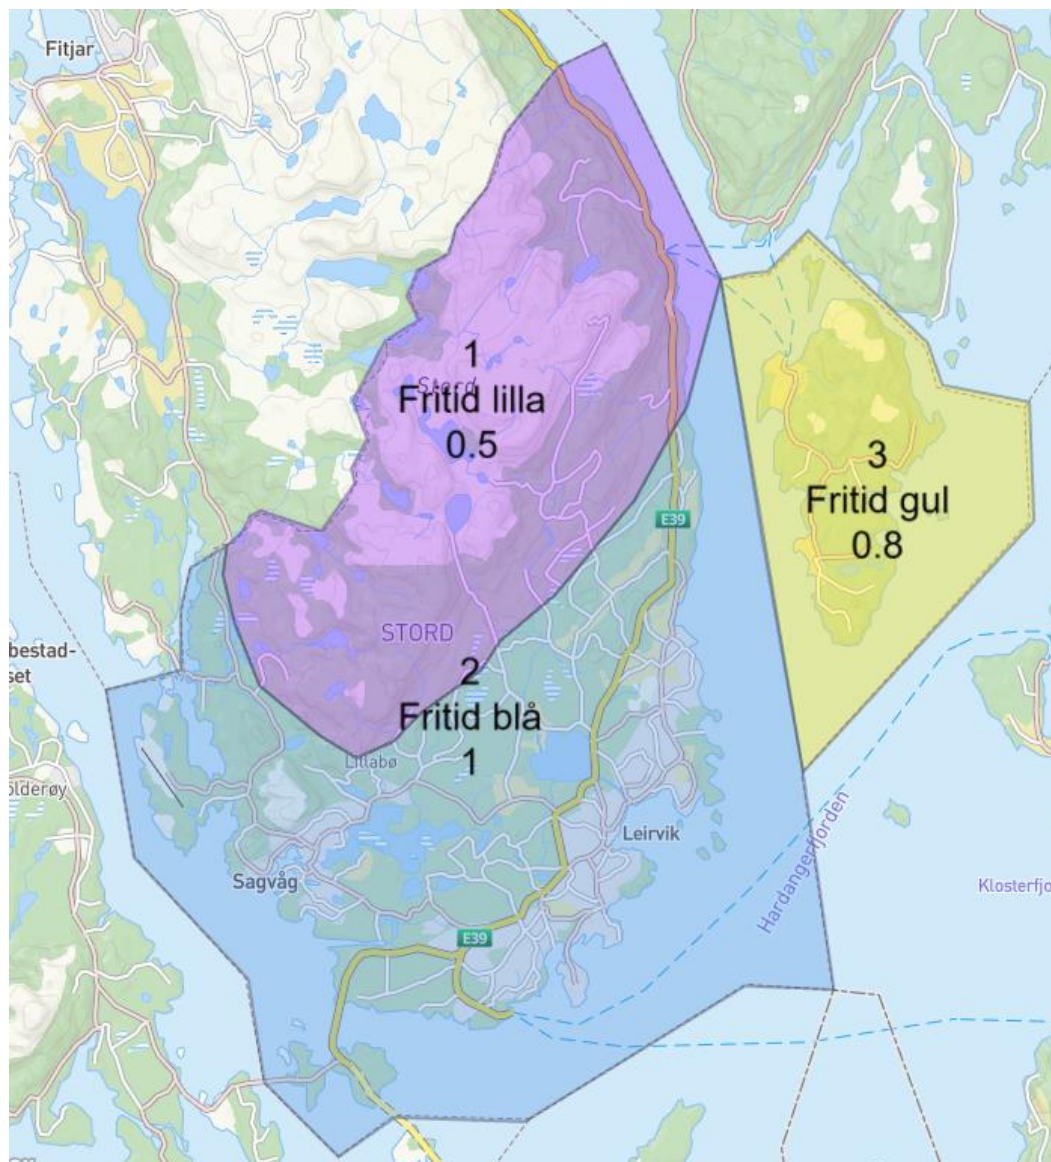

# Sonekart bustad

ID	NAVN	SONEFAKTOR	FARGE
1	Bolig rød	1	
2	Bolig grønn	0.6	
3	Bolig blå	0.75	

# Sonekart fritidsbustad

ID	NAVN	SONEFAKTOR	FARGE
1	Fritid lilla	0.5	
2	Fritid blå	1	
3	Fritid gul	0.8	