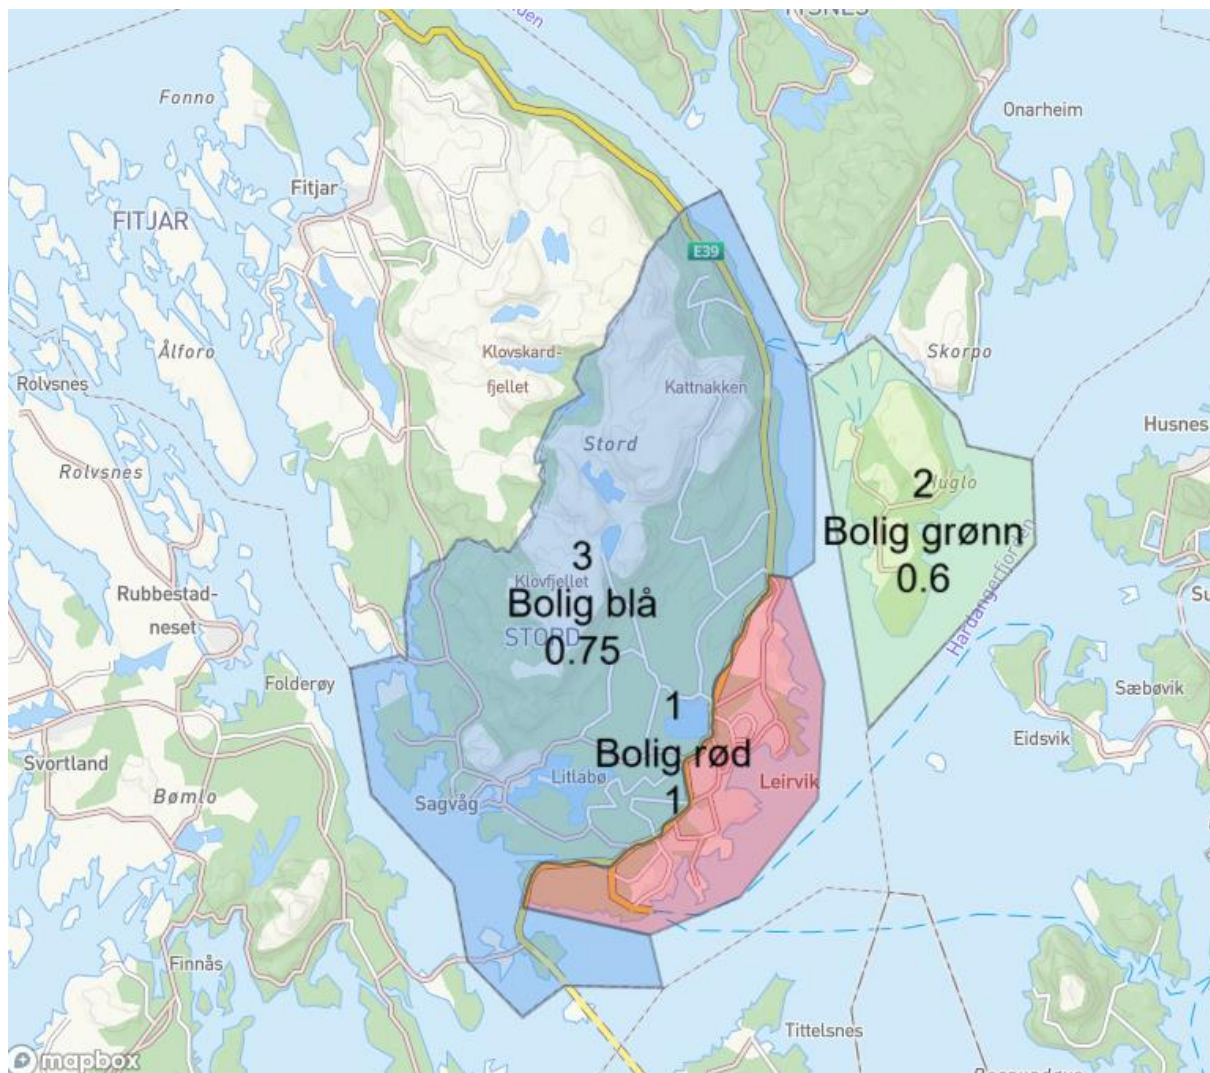

# Sonekart bustad

ID	NAVN	SONEFAKTOR	FARGE
1	Bolig rød	1	
2	Bolig grønn	0.6	
3	Bolig blå	0.75	

# Sonekart fritidsbustad

ID	NAVN	SONEFAKTOR	FARGE
1	Fritid lilla	0.5	
2	Fritid blå	1	
3	Fritid gul	0.8	